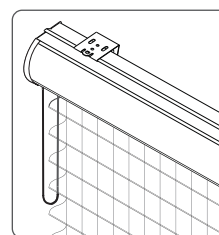

Acionamentos e Motorização

Manual