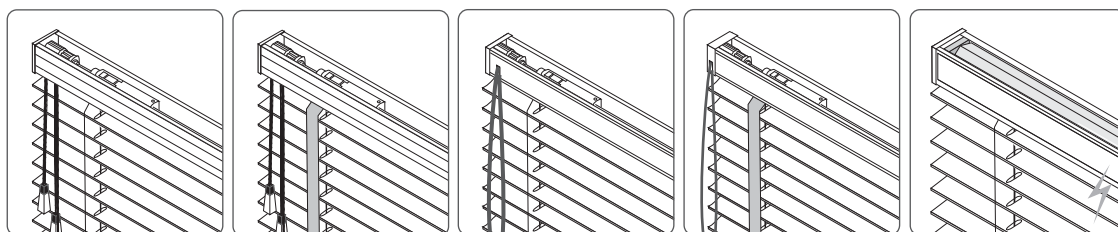

originais

Persiana - Durawood 50 mm

Produzida em material nobre, a Persiana Durawood Trilho Suisso® tem lugar de destaque na decoração. As lâminas de polímeros compostos, garantem maior resistência contra impactos, umidade, poeira e raios UV. As lâminas brancas da linha Durawood 1 podem ser retas ou em forma de "S" com um peculiar e atraente design. A linha Durawood 2 oferece 7 cores coordenadas com os padrões das lâminas laqueadas da Coleção Madeira com aspecto natural. O acionamento pode ser Standard, Monocontrolo 2 e 5 ou Motorizado e opcionalmente Bandôs e Fitas decorativas.

	Standard	Monocontrolo 2	Monocontrolo 5	Motorizado
Largura Min.	600	600	600	800
Largura Máx.	2400	2400	2400	2400
Altura Máx.	3000	3000	3000	3000
Área Max.	2,4 m ²	3,0 m ²	3,0 m ²	7,0 m ²

Acionamentos e Motorização

Observação * Quando fechada, a persiana têm como nível de escurecimento o valor 3, que transmite a luz filtrada e não oferece visibilidade para o lado externo. Privacidade substancial.