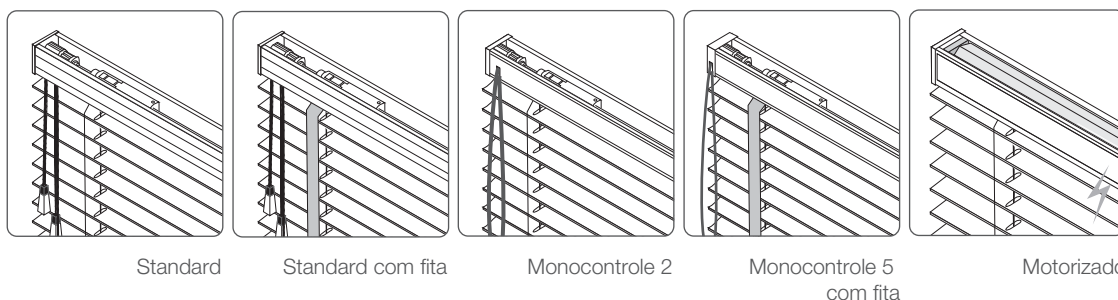

Acionamentos e Motorização

Limpeza

Para limpar, feche as lâminas da persiana e passe aspirador de pó com bocal de escova bem limpo, espanador ou pano fino levemente umedecido, no mesmo sentido das lâminas, tendo cuidado para não danificá-las durante o processo de limpeza. Após limpar um dos lados, gire as lâminas para limpar o outro lado. Quando utilizado o pano úmido, deixe as lâminas abertas até que sequem completamente.

Observação

* Quando fechada, a persiana têm como nível de escurecimento o valor 3, que transmite a luz filtrada e não oferece visibilidade para o lado externo. Privacidade substancial.