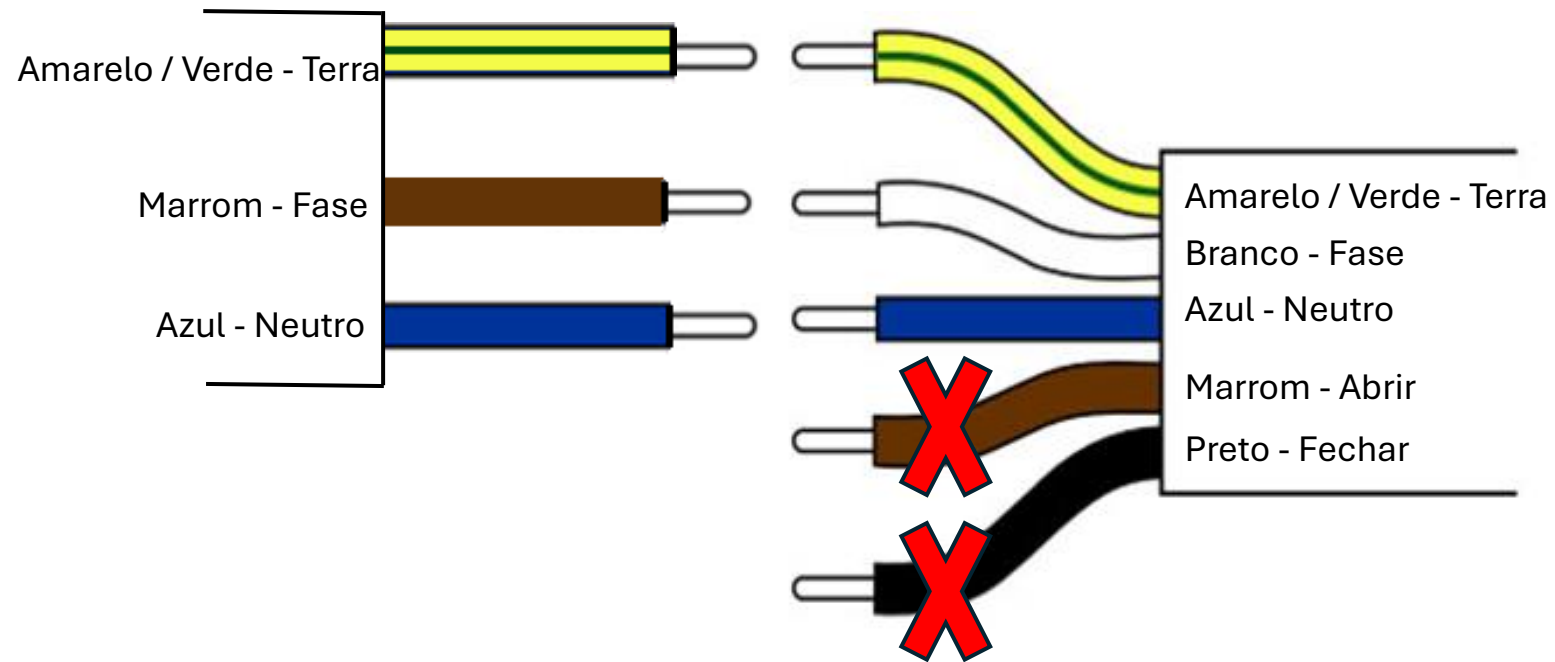

## NOVO MOTOR BIVOLT TRILHO SUISSO

- ✓ Motor TSR(Com receptor embutido)
  - ✓ Motor com opcional WI fi
  - ✓ Motor contato seco

# LIGAÇÃO TSR com aterramento

Local de  
instalação

Motor da  
cortina

# LIGAÇÃO TSR

sem aterramento

Local de  
instalação

Motor da  
cortina