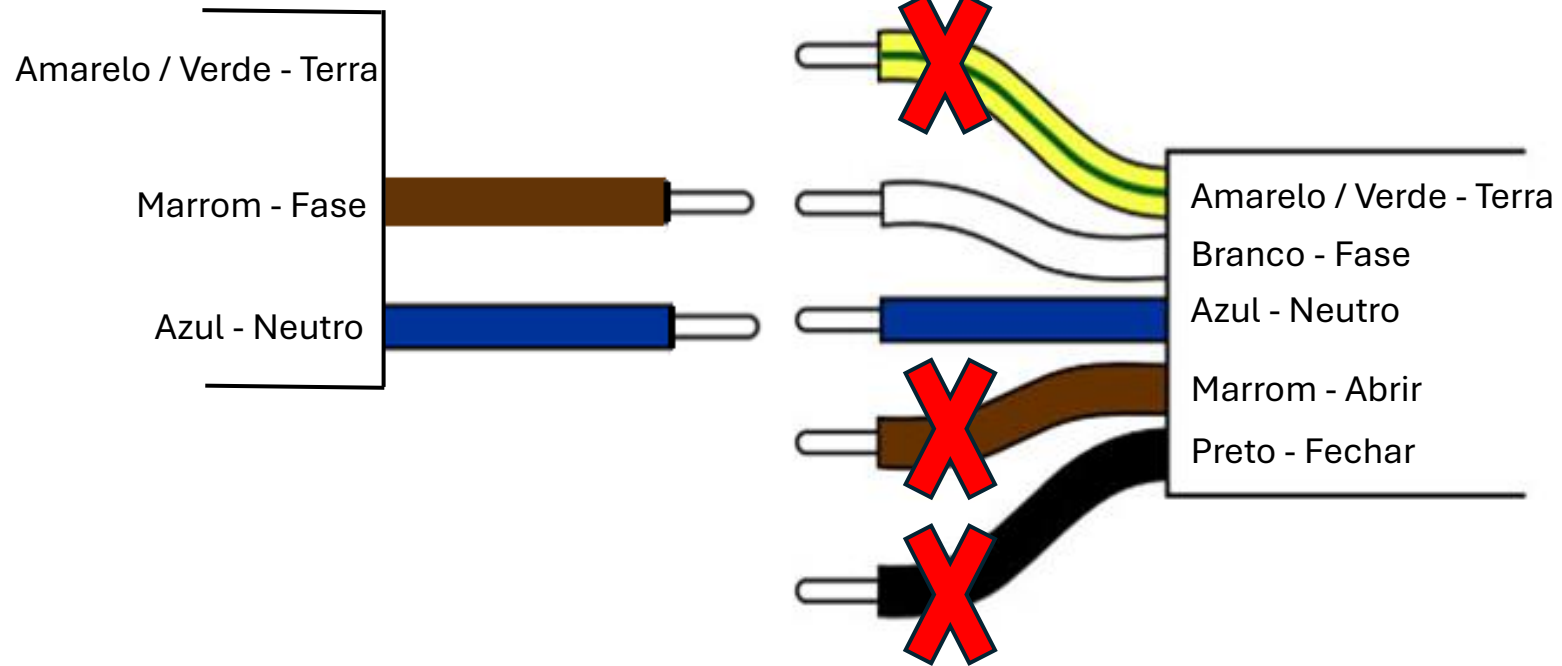

## NOVO MOTOR BIVOLT TRILHO SUISSO

- ✓ Motor TSR(Com receptor embutido)
  - ✓ Motor com opcional WI fi
  - ✓ Motor contato seco

# LIGAÇÃO TSR com aterramento

Local de  
instalação

Motor da  
cortina

# LIGAÇÃO TSR

sem aterramento

Local de  
instalação

Motor da  
cortina

# LIGAÇÃO TSR + Wi fi com aterramento

Local de  
instalação

Motor da  
cortina